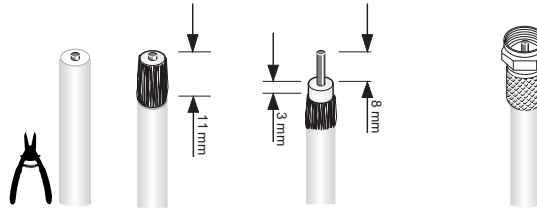

DMS-300 (3372) COMBINADOR TV-FI

Combina 2 entradas satélite y 1 entrada terrestre en 2 salidas de TV-FI1 y TV+FI2

Fijación mural (T) y toma de tierra

Pelado del cable coaxial y conectorización

Ejemplo de aplicación