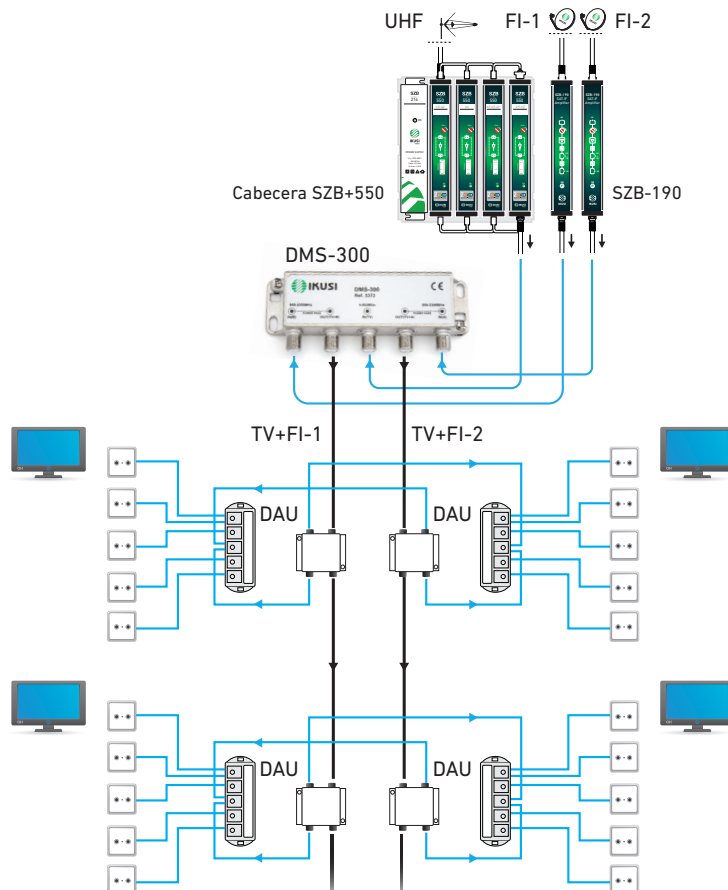

DMS-300 (3372) COMBINADOR TV-FI

Combina 2 entradas satélite y 1 entrada terrestre en 2 salidas de TV-FI1 y TV+FI2

Fijación mural (T) y toma de tierra

Pelado del cable coaxial y conectorización

Ejemplo de aplicación

DAU-813
Distribuidor+PAU (5-2400 MHz)